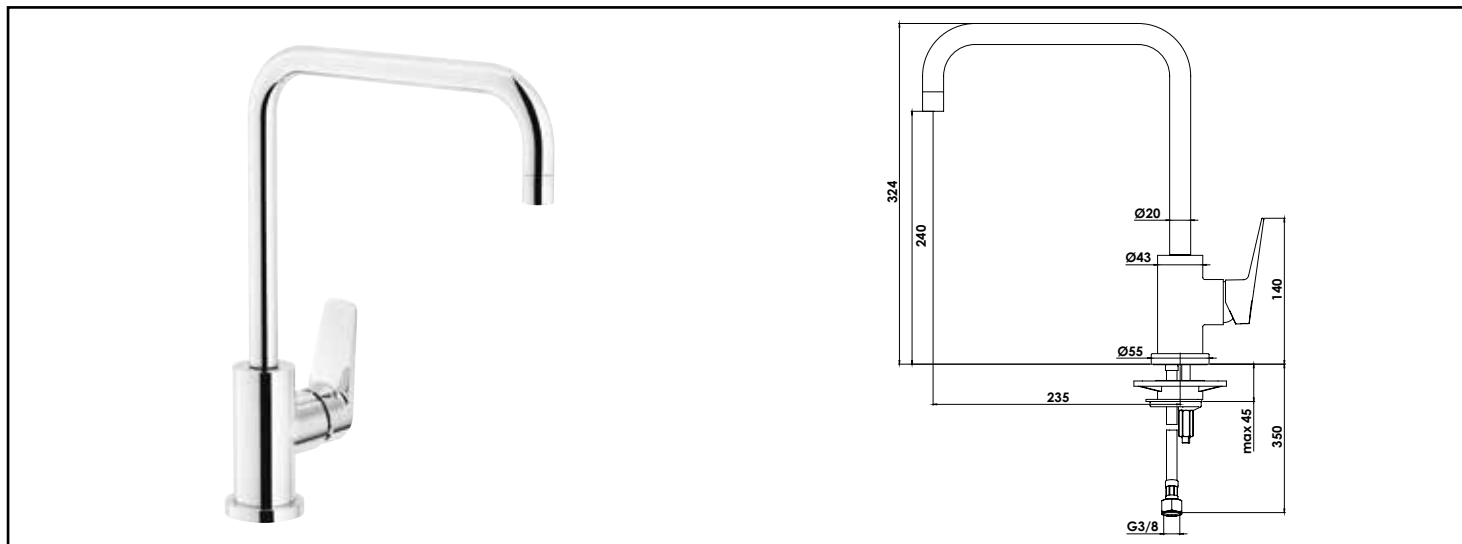

Référence : **501011805**

## MITIGEUR D'EVIER BEC HAUT APOL'O – ROLF

■ UN DESIGN CONTEMPORAIN ET ÉLÉGANT.

■ ECONOMIES D'ÉNERGIE ET D'EAU GRÂCE À LA TECHNOLOGIE C2.

■ INSTALLATION RAPIDE ET SIMPLE GRÂCE LA TECHNOLOGIE FIXOFAST.

<b>DESCRIPTION</b>	Chromé. - Manette métal. - Cartouche Ø35 mm. - Bec mobile avec aérateur anticalcaire. - Limiteur de débit par point dur. - Un point de fixation avec système facilitant Fixofast. - Flexibles EPDM pré-montés 410 mm. - Platine de renfort évier. - Classement EO C2 A2 U3 (CBAA).
<b>CARACTÉRISTIQUES</b>	Chromé. - Manette métal. - Cartouche Ø35 mm. - Bec mobile avec aérateur anticalcaire. - Limiteur de débit par point dur. - Un point de fixation avec étrier inclinable FIXOFAST. - Flexibles EPDM pré-montés 410 mm. - Platine de renfort évier. - Classement EO C2 A2 U3 (CBAA).
<b>APPLICATIONS</b>	Robinetterie d'évier
<b>CONDITIONS D'UTILISATION</b>	Pression maximum : 5 bar - Pression d'utilisation : 3 bar - Température maximum de l'eau : 80°C (176°F) - produit Conforme aux réglementations en vigueur
<b>COMPATIBILITÉ</b>	S'installe sur tous les types d'évier
<b>PRÉCAUTION D'EMPLOI</b>	1 point de fixation avec étrier inclinable FIXOFAST. Livré avec flexibles EPDM pré-montés 410mm
<b>SPECIFICATIONS D'INSTALLATION</b>	Permet l'équipement sanitaire des salles de bains et cuisine.
	Garantie 10 ans contre tout vice de fabrication y compris pour les cartouches - Cf conditions générales de vente
<b>PRESCRIPTION DE POSE</b>	Avant le montage nettoyer la tuyauterie pour éliminer toute impureté
<b>PRESCRIPTION D'ENTRETIEN</b>	Nettoyage à l'eau savonneuse avec un chiffon doux et bien sécher - Ne pas utiliser de produits nocifs, abrasifs ou chlorés